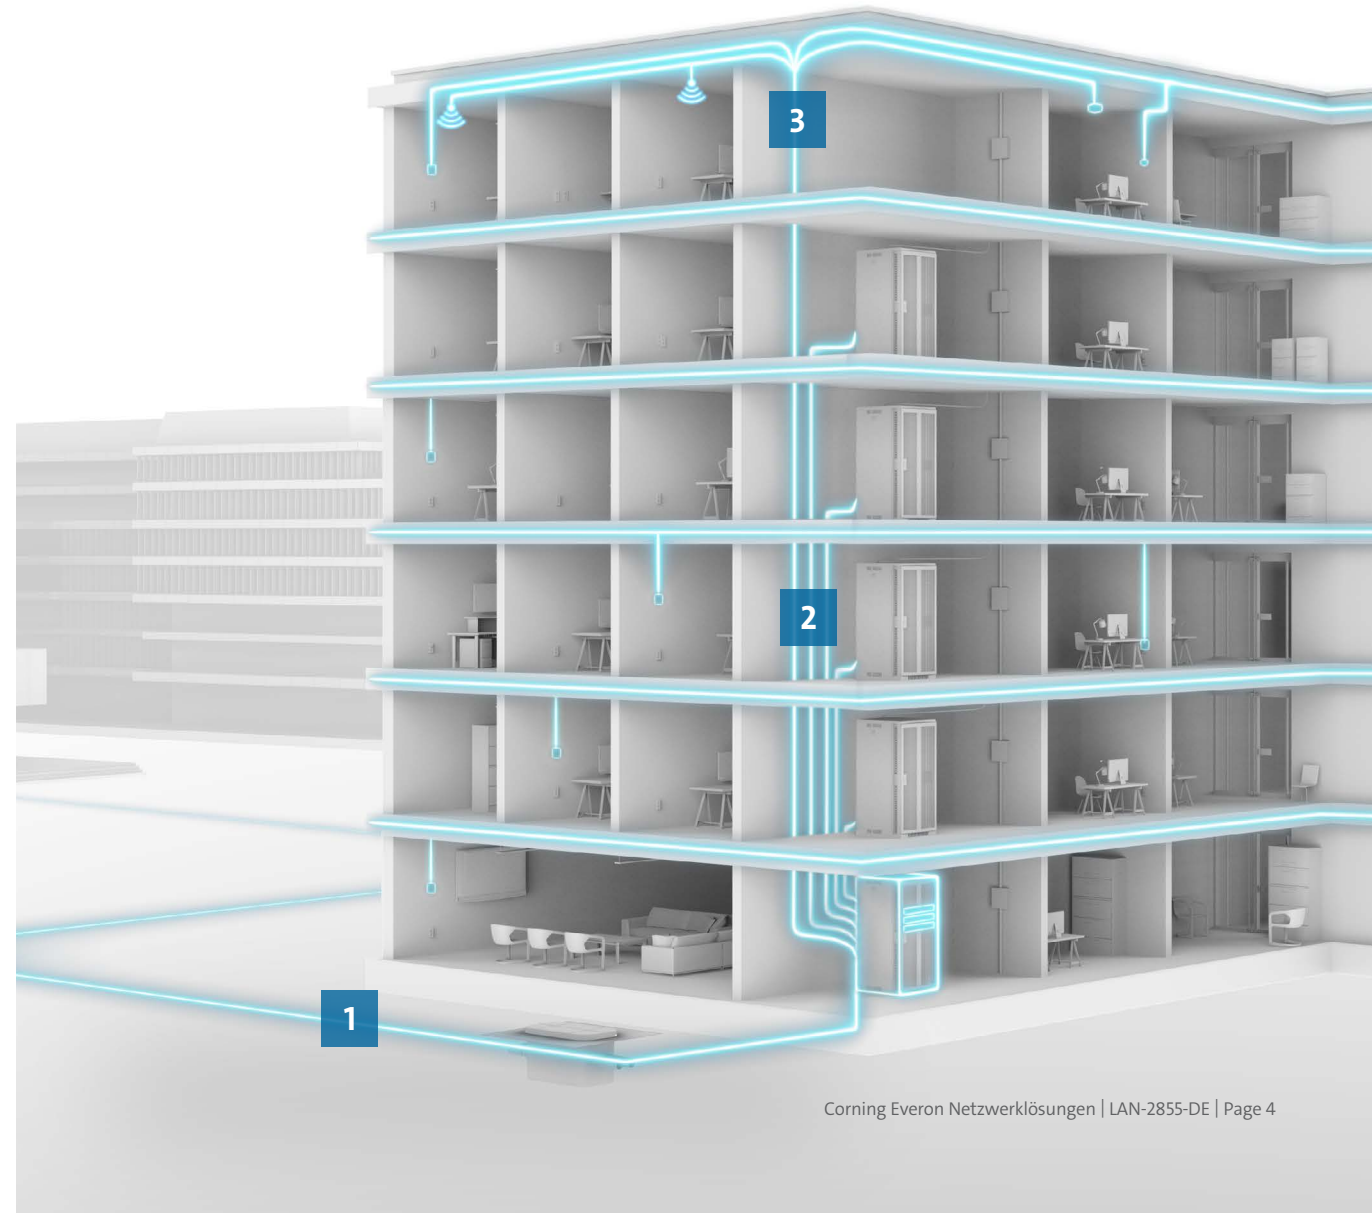

Optimierte Lösungen für Ihr Unternehmen

Corning® Everon™ Netzwerklösungen sind beliebig erweiterbar und lassen sich optimal dimensionieren: für die Leistung, die Sie tatsächlich benötigen und für mehr Kosteneffizienz.

1 Campus-Backbone

Die Infrastruktur für Konnektivität in großflächigen Campus-Umgebungen. Alle Everon Netzwerklösungen bauen auf unserem bewährten Backbone für Außenanlagen auf. Sie wurden eigens dafür entwickelt, die Installationszeit zu verkürzen und mit den steigenden Anforderungen Ihres Projekts mitzuwachsen.

- **Remote Powering** — ermöglicht eine "Power over Ethernet"-Stromversorgung (PoE/PoE+/PoE++) über eine hybride Glasfaser-Kupfer-Architektur – bei Entfernungen von mehr als 600 Metern.

Die leistungsstarke Lösung für Unternehmen jeder Größenordnung